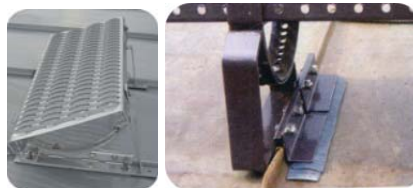

### Komunikacja Ocynkowana

Nazwa towaru	JM	Ocynek	RAL 7024 (Pro)	RAL 7042 (Grafit)	9005 (Anthra)	7037 (Quartz)
		Cena netto	Cena brutto	Cena netto	Cena brutto	Cena netto
Uchwyt Oc. do rąbka podwójnego	Szt.	21,90 zł	27,50 zł	27,50 zł	<b>28,50 zł</b>	28,50 zł
Mocownik Oc.	Szt.	13,50 zł	19,10 zł	19,10 zł	<b>20,85 zł</b>	20,85 zł
Wspornik Oc.	Szt.	13,80 zł	13,80 zł	19,90 zł	<b>20,90 zł</b>	20,90 zł
<b>KOMPLET</b>		<b>49,20 zł</b>	<b>60,40 zł</b>	<b>66,50 zł</b>	<b>70,25 zł</b>	<b>70,25 zł</b>
Ława Oc. 600mm	Szt.	38,60 zł	48,60 zł	48,60 zł	<b>52,50 zł</b>	52,50 zł
Ława Oc. 1000mm	Szt.	87,00 zł	98,60 zł	98,60 zł	<b>99,20 zł</b>	99,20 zł